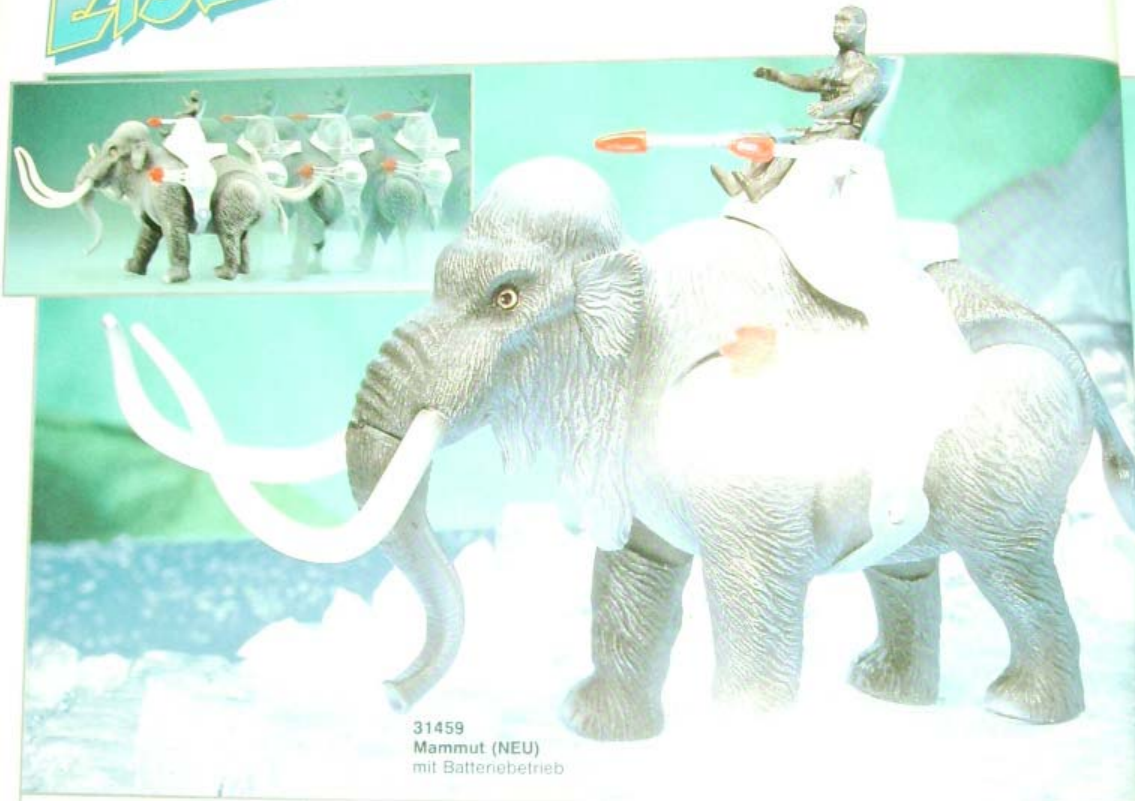

DINO-RIDERS

EISZEIT

Höchste Zeit
für Eiszeit.

Die Dino Riders™ kommen
uns jetzt noch näher.