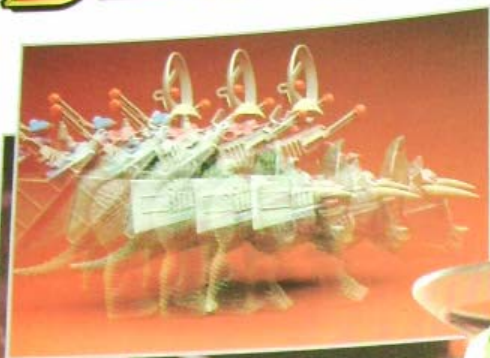

3ieben

trieb

Euroloch

DINO

MIT TV-
WERBUNG

DINO RIDERS™

**MIT TV-
WERBUNG**

siso
...hat pfiff

**Die Zeit
schreit nach
Urwelt**

DINO RIDERS

Wissenschaftlich
exakt und
Action die packt

31189
Triceratops
mit Batteriebetrieb

DINO-RIDERS

EISZEIT

MIT TV-
WERBUNG

Fortschritt
in die
Eiszeit

DINO-RIDERS

EISZEIT

Höchste Zeit
für Eiszeit.

Die Dino Riders™ kommen
uns jetzt noch näher.

31459
Mammut (NEU)
mit Batteriebetrieb

31455
Riesenerdfaultie

Auf dem Rücken des Mammuts in eine
bewegte neue Spielwelt